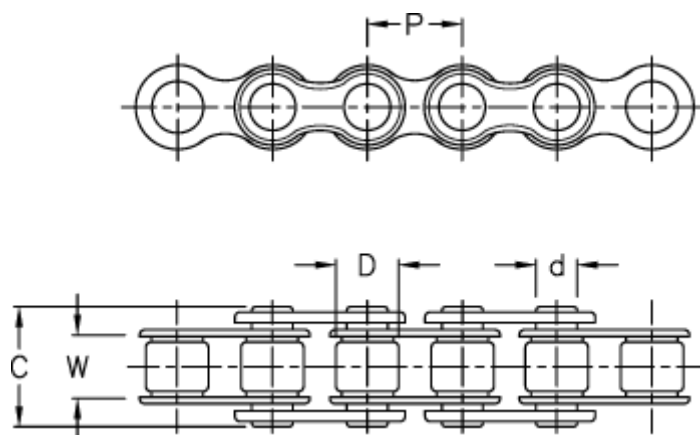

Varenummer: 6100110080
Beskrivelse: KLEEdchain 1" simplex 16 B-1
5 meter i æske (uden samleled)

Mål

Betegnelse	= 16 B-1
Brudkraft	= 72800N
C	= 36.1
d	= 8.28
D	= 15.88
Kæde størrelse	= 1"
P	= 25.4
W	= 17.02